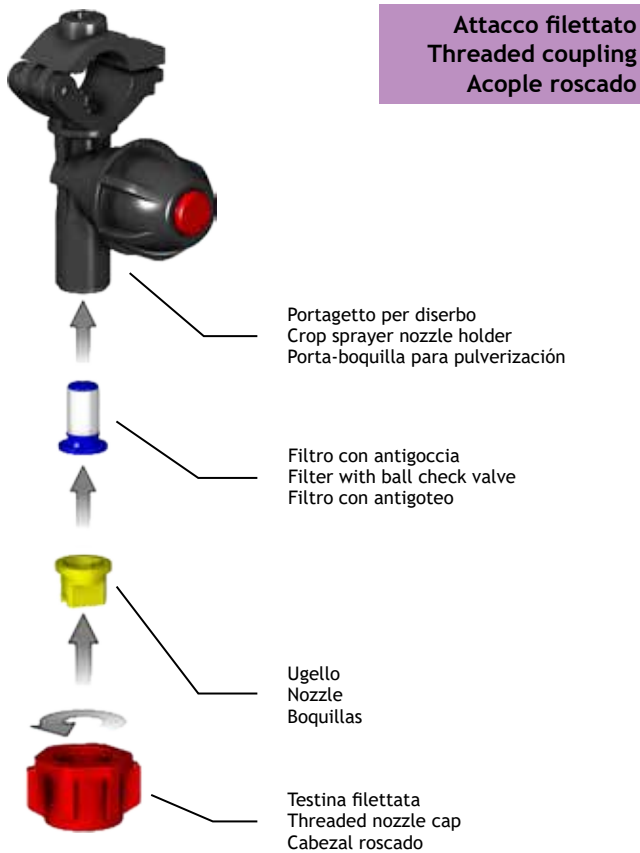

ESEMPI DI MONTAGGIO - ASSEMBLY EXAMPLES - EJEMPLOS DE MONTAJE

UGELLI A VENTAGLIO FAN NOZZLES BOQUILLA EN ABANICO

UGELLI A CONO CONE NOZZLES BOQUILLA EN CONO

Ghiera in ottone (cod. 004332.031)
Brass ring nut (cod. 004332.031)
Abrazadera de latón (cod. 004332.031)