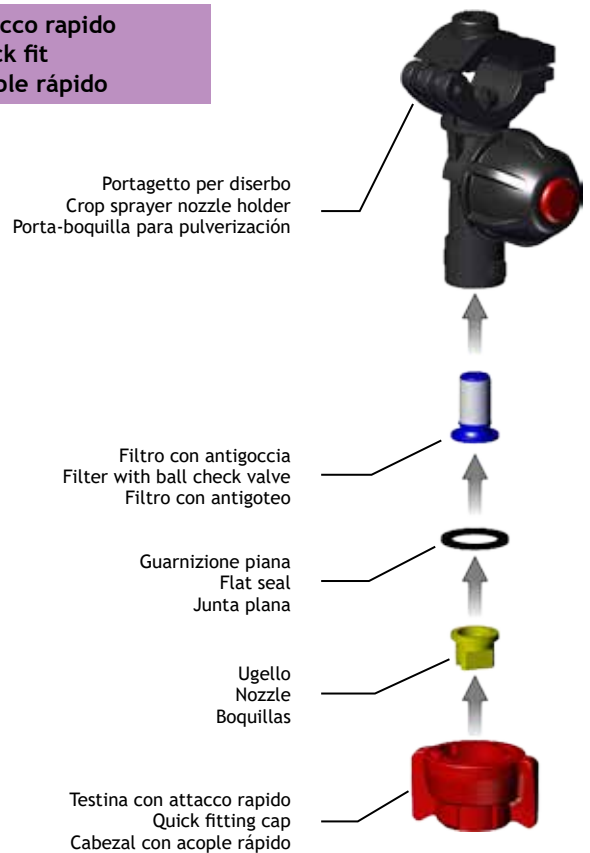

ESEMPI DI MONTAGGIO - ASSEMBLY EXAMPLES - EJEMPLOS DE MONTAJE

UGELLI A VENTAGLIO FAN NOZZLES BOQUILLA EN ABANICO

UGELLI A CONO CONE NOZZLES BOQUILLA EN CONO

Ghiera in ottone (cod. 004332.031)
Brass ring nut (cod. 004332.031)
Abrazadera de latón (cod. 004332.031)